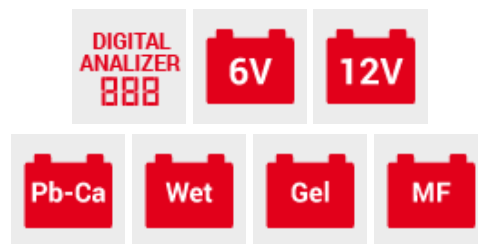

DV300 DIGITAL VOLTMETER

Überblick

DV300 DIGITAL VOLTMETER

cod. 802782

Intelligentes digitales Testgerät, das es nicht nur ermöglicht, den Ladezustand einer Batterie festzustellen, sondern auch das Batterieladesystem des Fahrzeugs (Lichtmaschine) auf seinen Funktionszustand zu prüfen. Das äußerst handliche, praktische und einfach zu bedienende Gerät gestattet das Testen von 6/12V Batterien (WET, GEL, AGM, PbCa) ohne diese vom Fahrzeug abklemmen zu müssen. Die zügig und leicht durchführbare Arbeit wird dadurch enorm vereinfacht. Das komfortable Digitaldisplay und das LED-System zeigen die gewünschten Informationen im Sinne einer wirksamen Batteriekontrolle sofort und hochpräzise an.

Technische Daten

CODE ART. NR. 802782

A_h KAPAZITÄT DER BATTERIE 20 - 150 Ah

kg GEWICHT 0,13 kg

Battery Icon LADESPANNUNG 6/12 V

Dimensions Icon ABMESSUNGEN 7 - 2 - 15 cm

BAR CODE EAN ART. NR. 800489791551 7